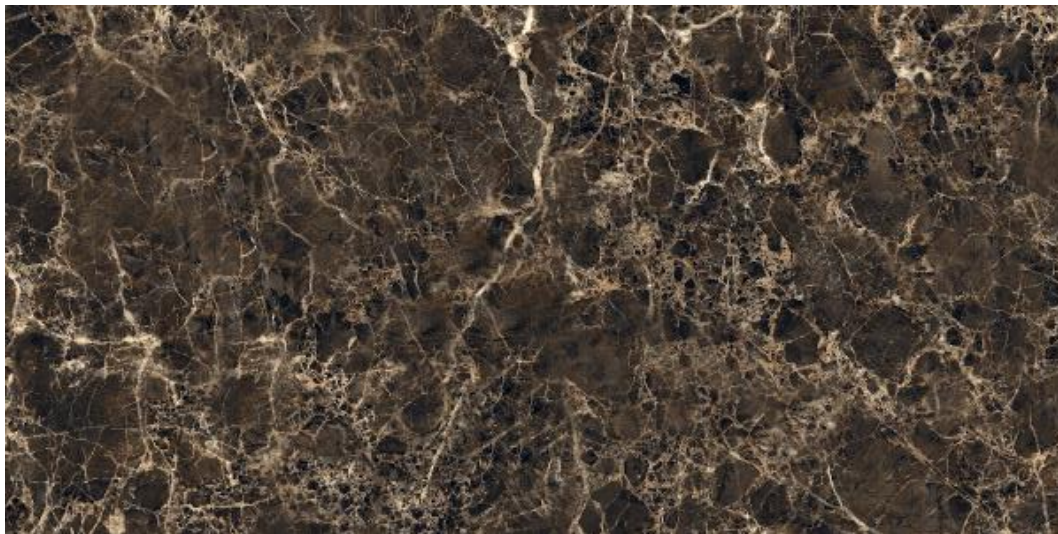

РЕАЛ
КЕРАМИКА

Керамогранит Imperatore Beige 60x120

60x60

Керамогранит Imperatore Marrone 60x120

60x60

*В каждой коробке набор из разных (по оттенку/имитации рисунка) плиток. Возможны повторения в одной коробке.