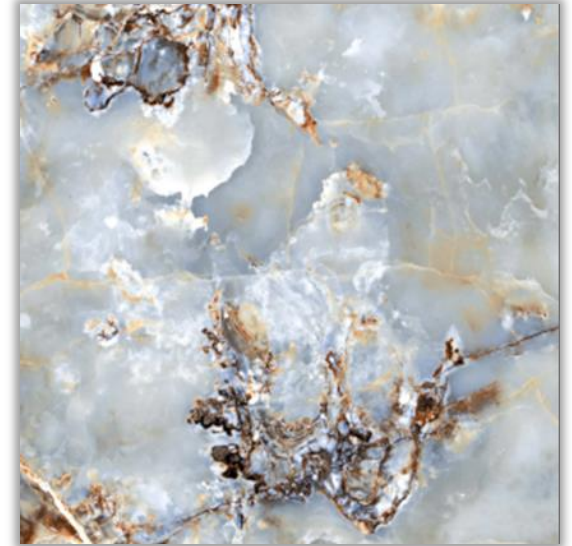

Reflection Gold | 60x120 |

Керамогранит Reflection Gold
60x120

*В каждой коробке набор из разных (по оттенку/имитации рисунка) плиток. Возможны повторения в одной коробке.

REALISTIK

Magic ice | 60x120 |

РЕАЛ
КЕРАМИКА