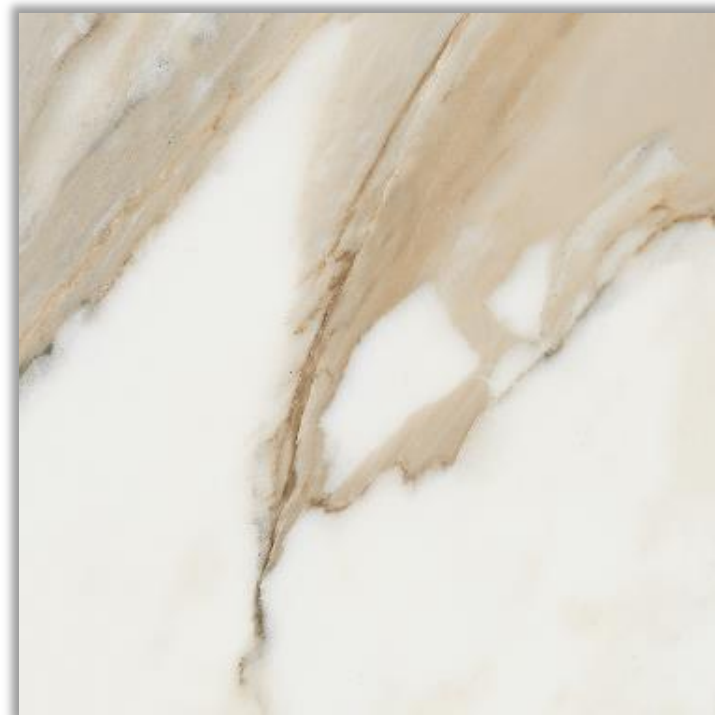

Fanal

Calacatta | 45x120 |

Fanal

Calacatta | 45x120 |

РЕАЛ
КЕРАМИКА

Плитка Calacata Wall Matt 45x120

Керамогранит Calacatta Rect 75x75

Плитка Calacatta Matt 45x120