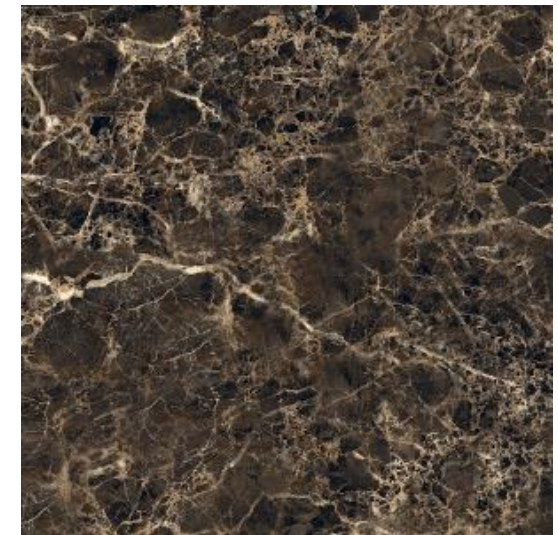

РЕАЛ
КЕРАМИКА

Керамогранит Imperatore Beige 60x120

60x60

Керамогранит Imperatore Marrone 60x120

60x60

*В каждой коробке набор из разных (по оттенку/имитации рисунка) плиток. Возможны повторения в одной коробке.